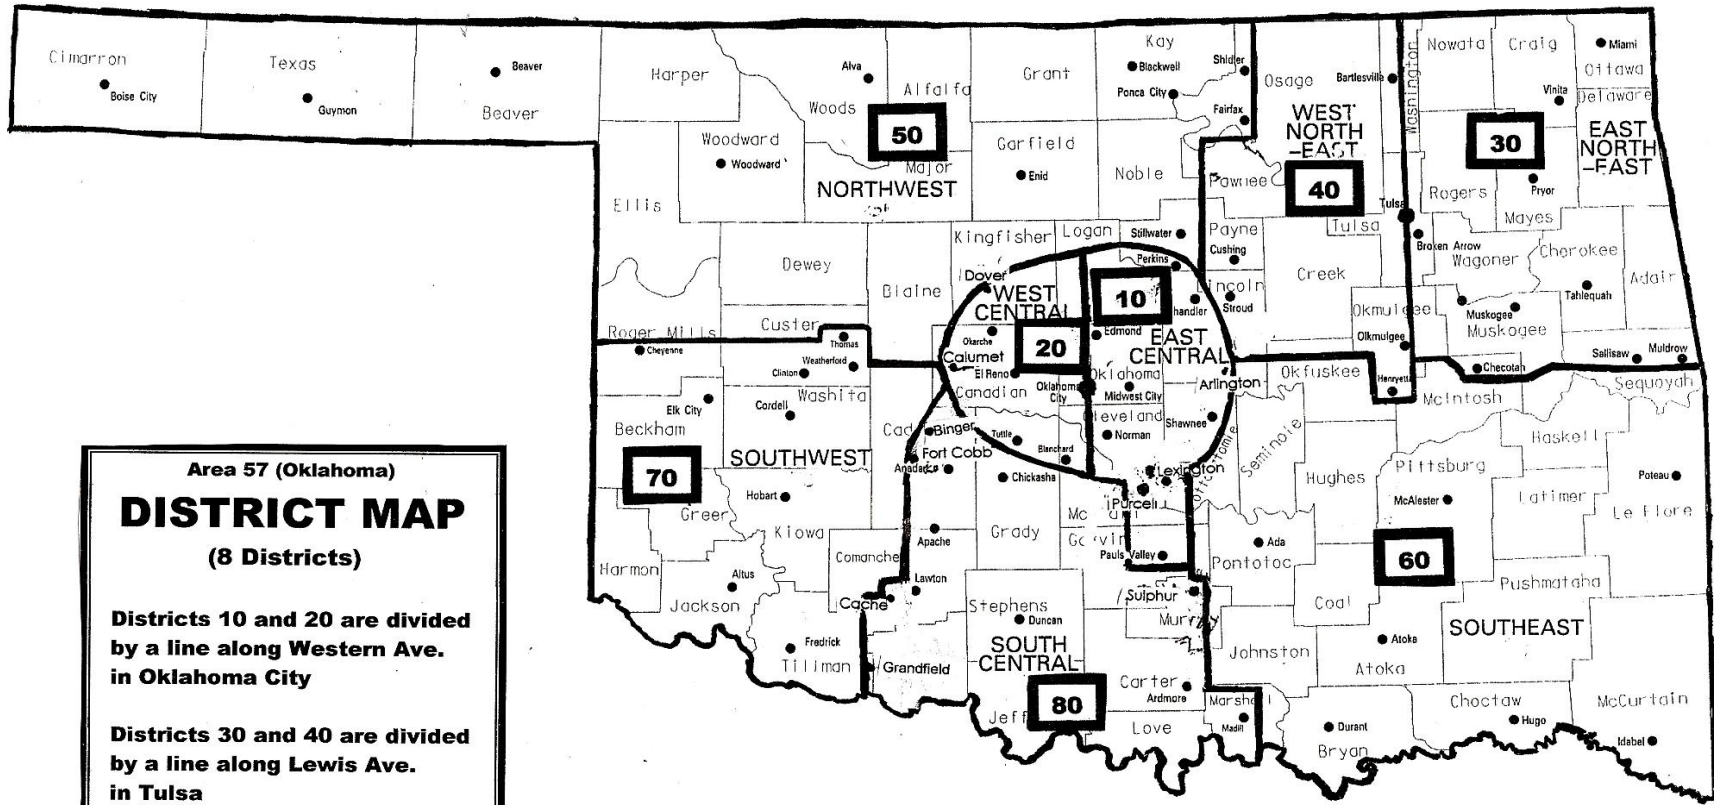

AREA 57 (OKLAHOMA) DISTRICT MAP

Revised 2/16/2011